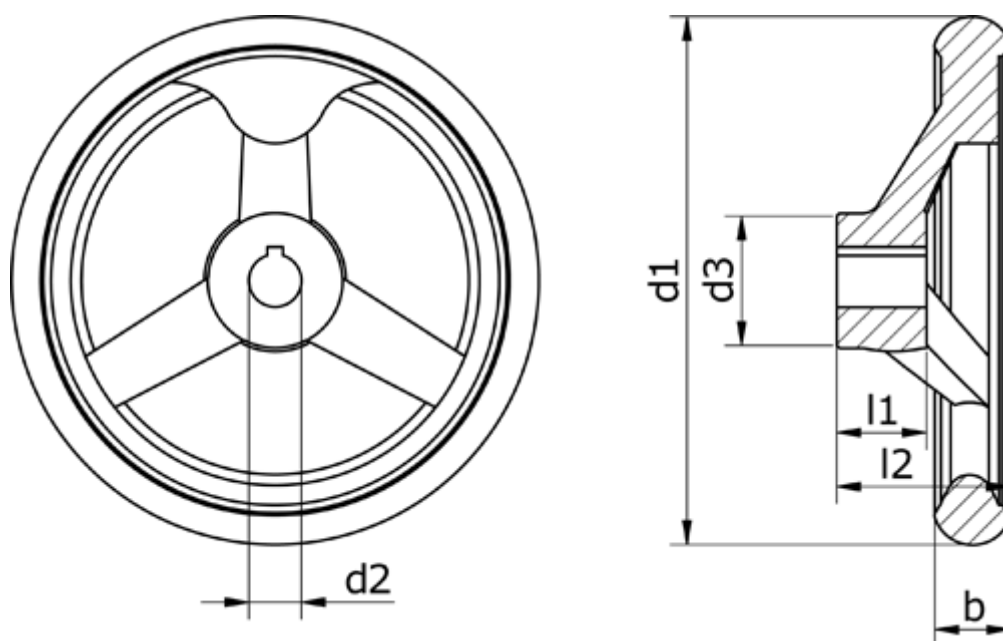

Varenummer: 201575299
Beskrivelse: E+G Håndhjul
GN 950.6-125-K12-A

Mål

b1 = 15.8

d1 = 125

d2 = 12

d3 = 27.0

d4 = M8

l1 = 18

l2 = 35.5